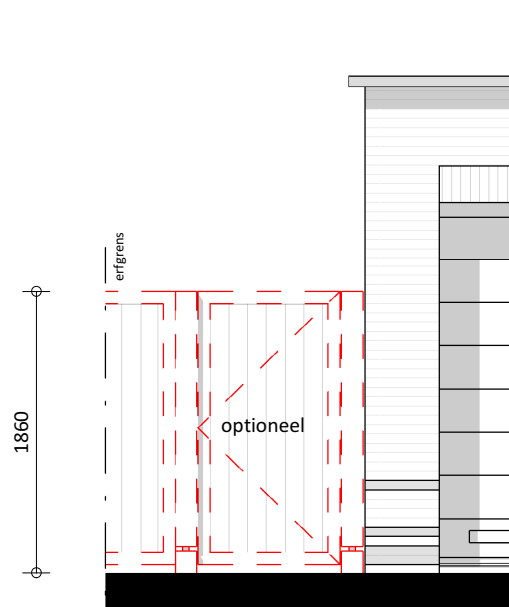

TUINMUUR 1
1:50

TUINMUUR 2
1:50

PARK RIJNSOEVER FASE 3 | TUINMUUR BOUWNUMMER 99

19-10-2020 | 16165
CAMPRI VASTGOED B.V.

schaal 1:50

KVDK | KORBEE VAN DER KROFT ARCHITECTEN BNA