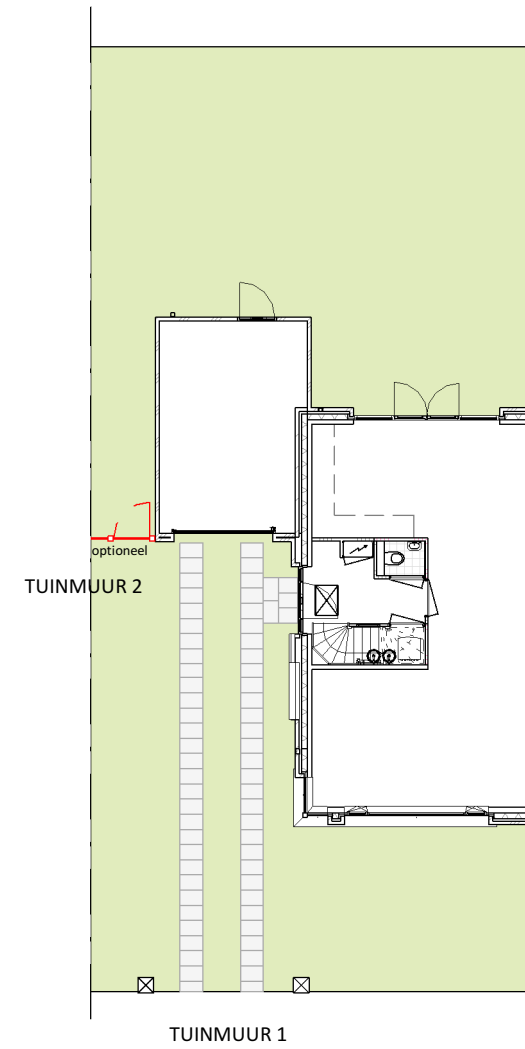

TUINMUUR 1
1:50

TUINMUUR 2
1:50

PARK RIJNSOEVER FASE 3 | TUINMUUR BOUWNUMMER 99

19-10-2020 | 16165
CAMPRI VASTGOED B.V.

schaal 1:50

KVDK | KORBEE VAN DER KROFT ARCHITECTEN BNA