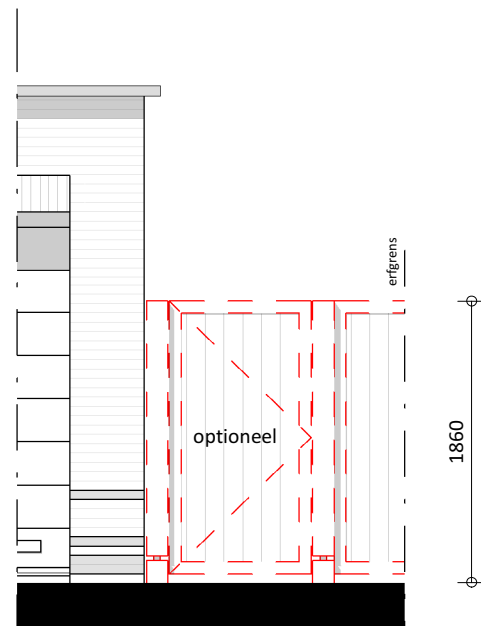

TUINMUUR 1
1:50

TUINMUUR 2
1:50

PARK RIJNSOEVER FASE 3 | TUINMUUR BOUWNUMMER 98

19-10-2020 | 16165
CAMPRI VASTGOED B.V.

schaal 1:50

KVDK | KORBEE VAN DER KROFT ARCHITECTEN BNA