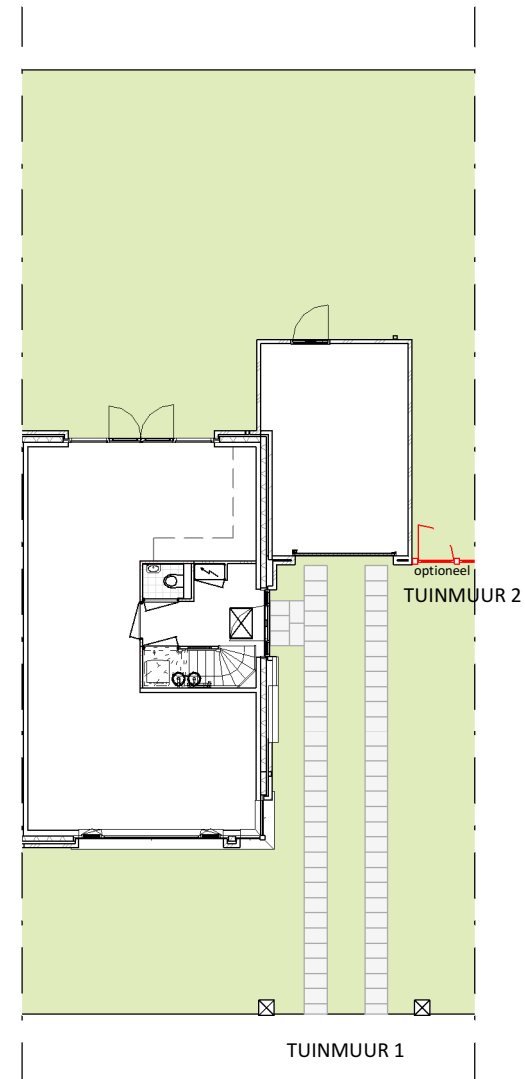

TUINMUUR 1
1:50

TUINMUUR 2
1:50

PARK RIJNSOEVER FASE 3 | TUINMUUR BOUWNUMMER 98

19-10-2020 | 16165
CAMPRI VASTGOED B.V.

schaal 1:50

KVDK | KORBEE VAN DER KROFT ARCHITECTEN BNA