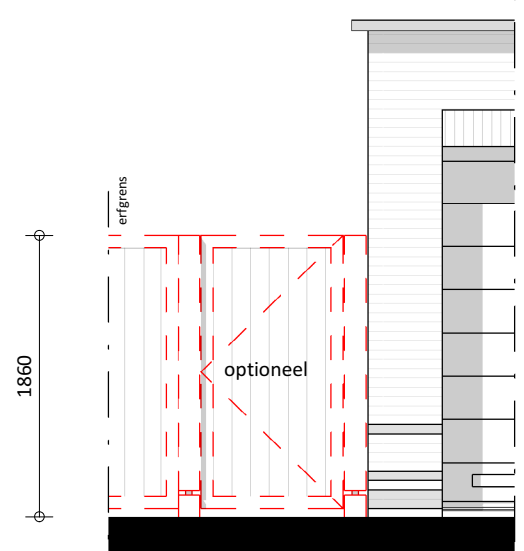

TUINMUUR 1
1:50

TUINMUUR 2
1:50

PARK RIJNSOEVER FASE 3 | TUINMUUR BOUWNUMMER 97

19-10-2020 | 16165
CAMPRI VASTGOED B.V.

schaal 1:50

KVDK | KORBEE VAN DER KROFT ARCHITECTEN BNA