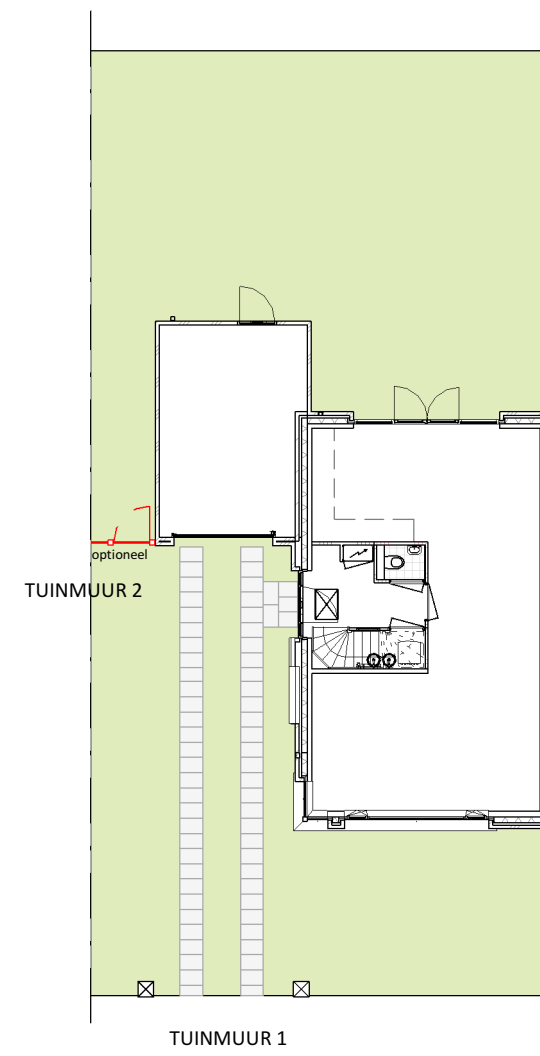

TUINMUUR 1
1:50

TUINMUUR 2
1:50

PARK RIJNSOEVER FASE 3 | TUINMUUR BOUWNUMMER 97

19-10-2020 | 16165
CAMPRI VASTGOED B.V.

schaal 1:50

KVDK | KORBEE VAN DER KROFT ARCHITECTEN BNA