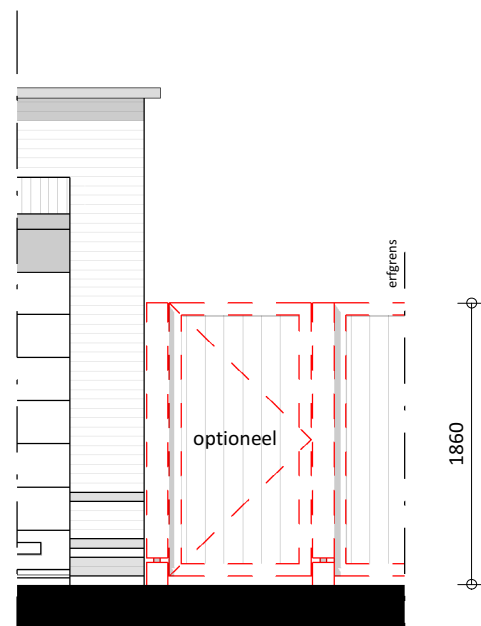

TUINMUUR 1
1:50

TUINMUUR 2
1:50

PARK RIJNSOEVER FASE 3 | TUINMUUR BOUWNUMMER 96

19-10-2020 | 16165
CAMPRI VASTGOED B.V.

schaal 1:50

KVDK | KORBEE VAN DER KROFT ARCHITECTEN BNA