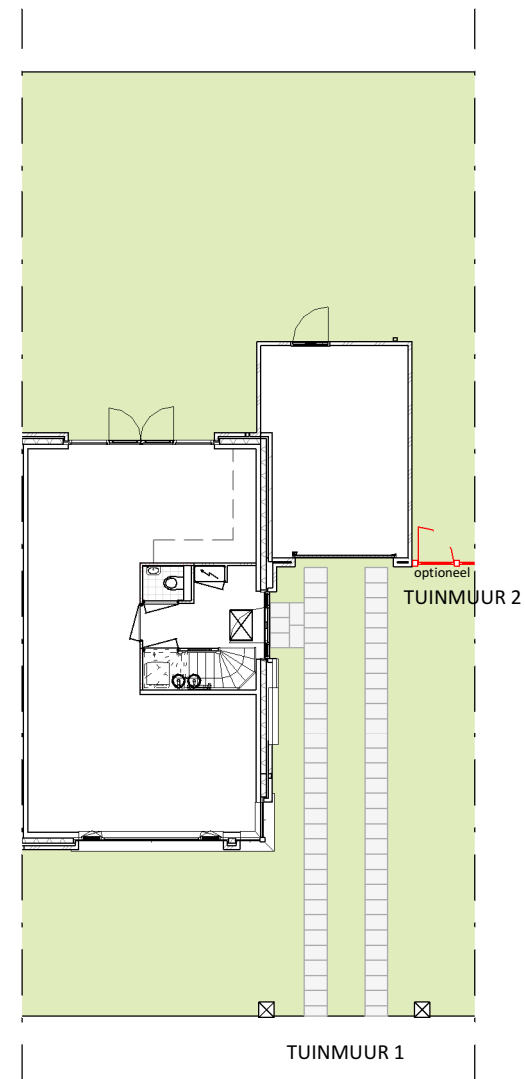

TUINMUUR 1
1:50

TUINMUUR 2
1:50

PARK RIJNSOEVER FASE 3 | TUINMUUR BOUWNUMMER 96

19-10-2020 | 16165
CAMPRI VASTGOED B.V.

schaal 1:50

KVDK | KORBEE VAN DER KROFT ARCHITECTEN BNA