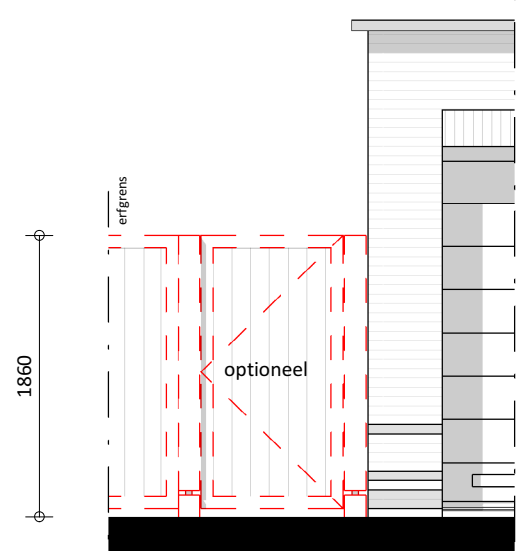

TUINMUUR 1
1:50

TUINMUUR 2
1:50

PARK RIJNSOEVER FASE 3 | TUINMUUR BOUWNUMMER 95

19-10-2020 | 16165
CAMPRI VASTGOED B.V.

schaal 1:50

KVDK | KORBEE VAN DER KROFT ARCHITECTEN BNA