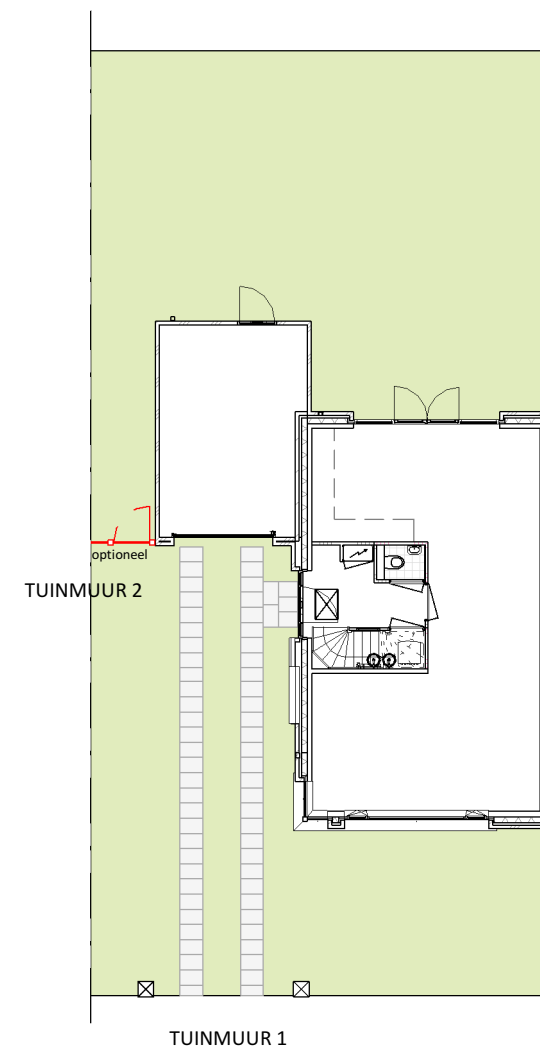

TUINMUUR 1
1:50

TUINMUUR 2
1:50

PARK RIJNSOEVER FASE 3 | TUINMUUR BOUWNUMMER 95

19-10-2020 | 16165
CAMPRI VASTGOED B.V.

schaal 1:50

KVDK | KORBEE VAN DER KROFT ARCHITECTEN BNA