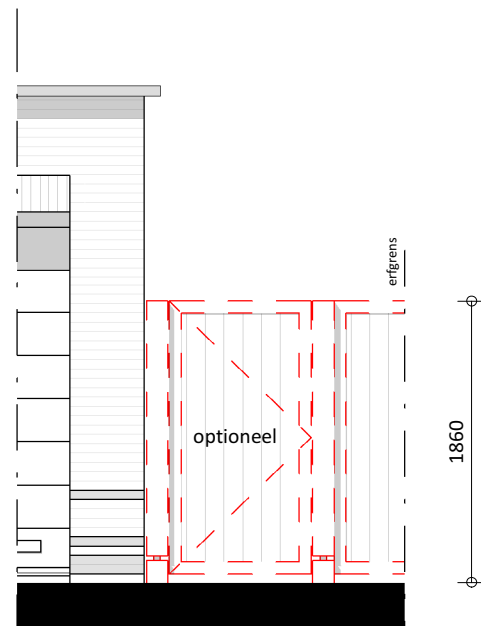

TUINMUUR 1
1:50

TUINMUUR 2
1:50

PARK RIJNSOEVER FASE 3 | TUINMUUR BOUWNUMMER 94

19-10-2020 | 16165
CAMPRI VASTGOED B.V.

schaal 1:50

KVDK | KORBEE VAN DER KROFT ARCHITECTEN BNA