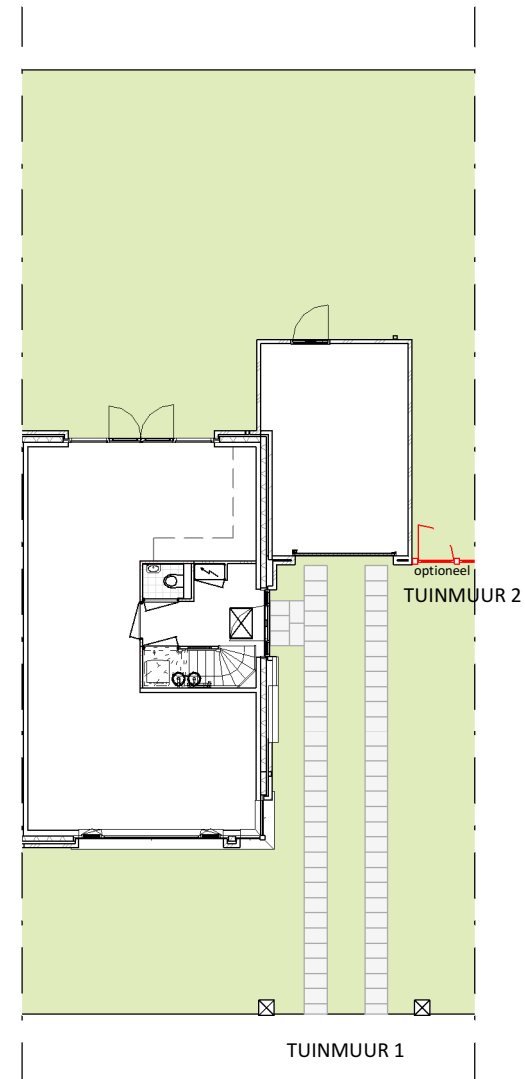

TUINMUUR 1
1:50

TUINMUUR 2
1:50

PARK RIJNSOEVER FASE 3 | TUINMUUR BOUWNUMMER 94

19-10-2020 | 16165
CAMPRI VASTGOED B.V.

schaal 1:50

KVDK | KORBEE VAN DER KROFT ARCHITECTEN BNA