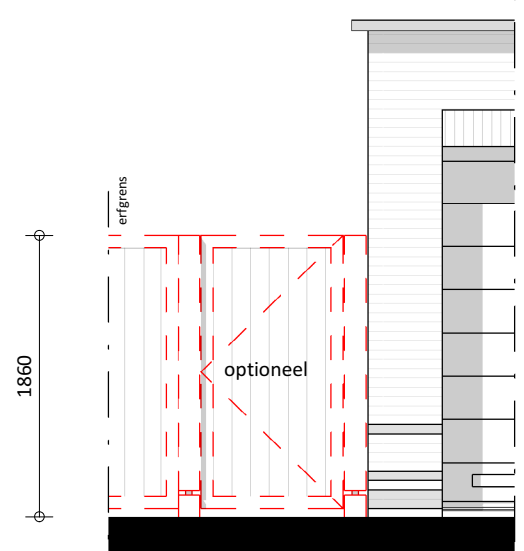

TUINMUUR 1
1:50

TUINMUUR 2
1:50

PARK RIJNSOEVER FASE 3 | TUINMUUR BOUWNUMMER 93

19-10-2020 | 16165
CAMPRI VASTGOED B.V.

schaal 1:50

KVDK | KORBEE VAN DER KROFT ARCHITECTEN BNA