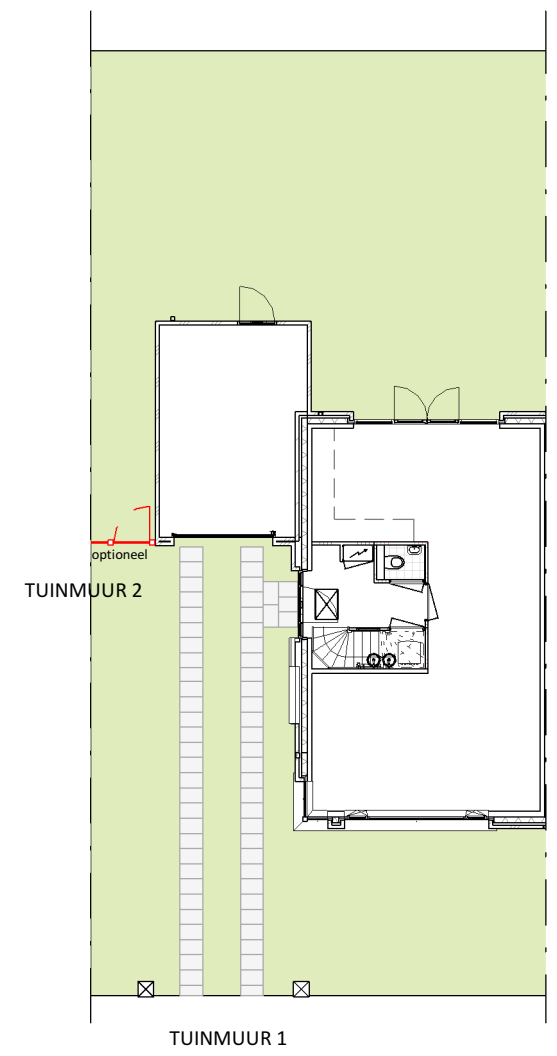

TUINMUUR 1
1:50

TUINMUUR 2
1:50

PARK RIJNSOEVER FASE 3 | TUINMUUR BOUWNUMMER 93

19-10-2020 | 16165
CAMPRI VASTGOED B.V.

schaal 1:50

KVDK | KORBEE VAN DER KROFT ARCHITECTEN BNA