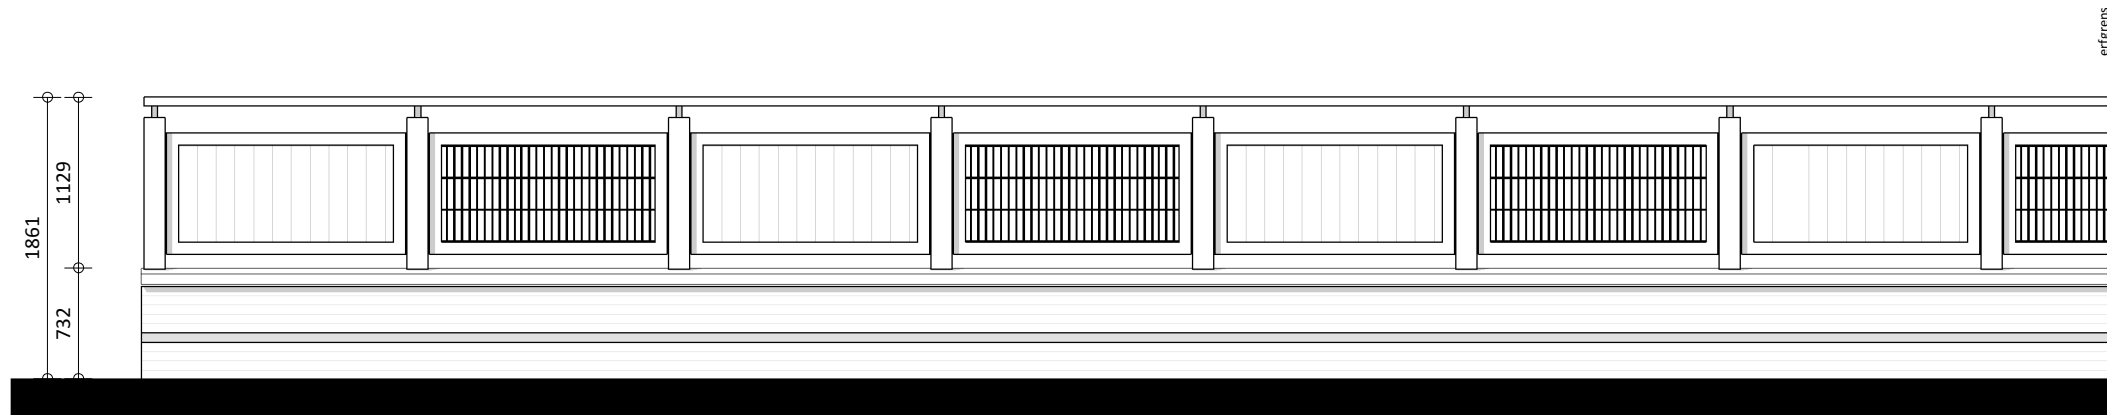

TUINMUUR 1
1:50

TUINMUUR 3
1:50

TUINMUUR 2
1:50

PARK RIJNSOEVER FASE 3 | TUINMUUR BOUWNUMMER 92

19-10-2020 | 16165
CAMPRI VASTGOED B.V.

schaal 1:50

KVDK | KORBEE VAN DER KROFT ARCHITECTEN BNA