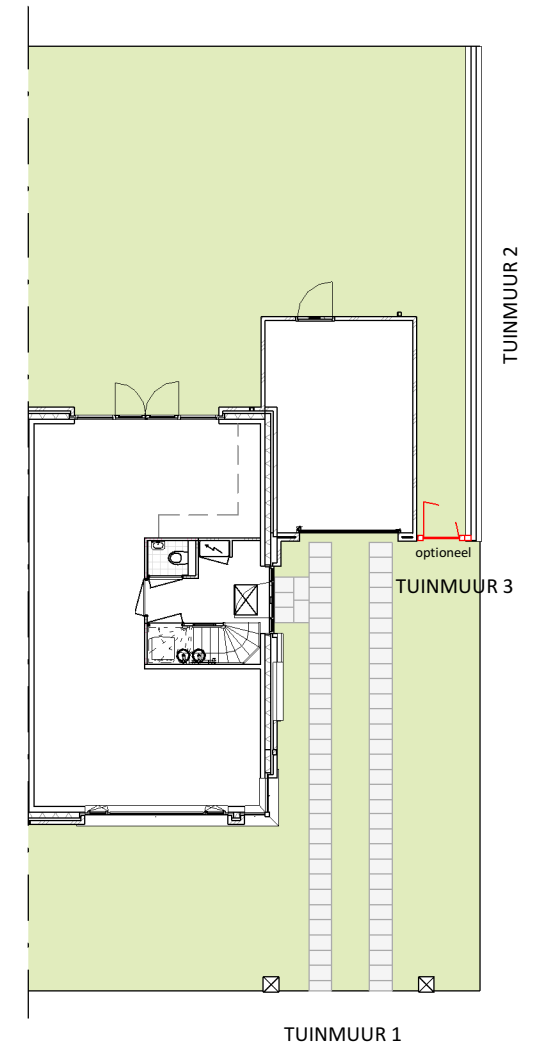

TUINMUUR 1
1:50

TUINMUUR 3
1:50

TUINMUUR 2
1:50

PARK RIJNSOEVER FASE 3 | TUINMUUR BOUWNUMMER 92

19-10-2020 | 16165
CAMPRI VASTGOED B.V.

schaal 1:50

KVDK | KORBEE VAN DER KROFT ARCHITECTEN BNA