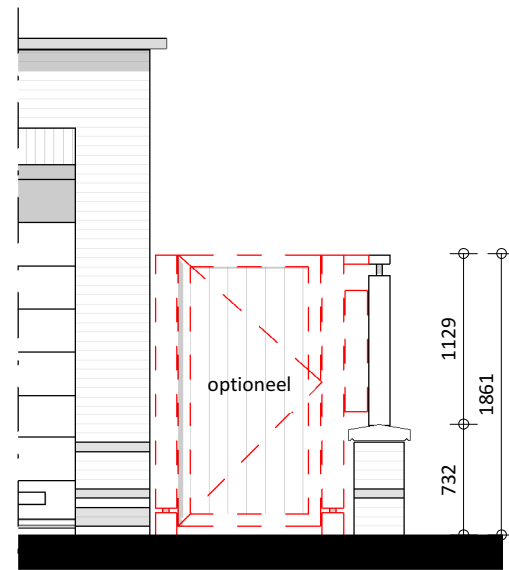

TUINMUUR 1
1:50

TUINMUUR 3
1:50

TUINMUUR 2
1:50

PARK RIJNSOEVER FASE 3 | TUINMUUR BOUWNUMMER 92

19-10-2020 | 16165
CAMPRI VASTGOED B.V.

schaal 1:50

KVDK | KORBEE VAN DER KROFT ARCHITECTEN BNA