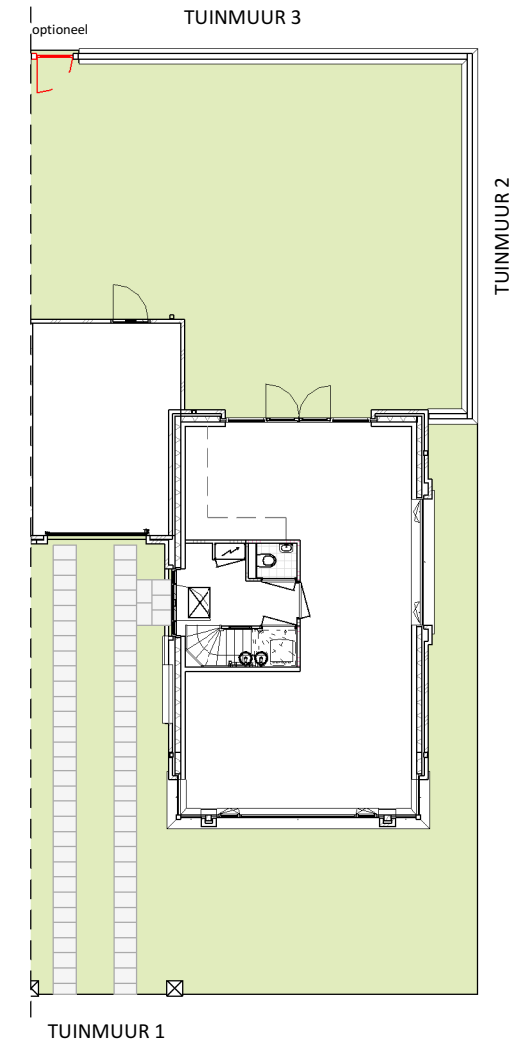

TUINMUUR 1
1:50

TUINMUUR 2
1:50

TUINMUUR 3
1:50

PARK RIJNSOEVER FASE 3 | TUINMUUR BOUWNUMMER 91

19-10-2020 | 16165
CAMPRI VASTGOED B.V.

schaal 1:50

KVDK | KORBEE VAN DER KROFT ARCHITECTEN BNA