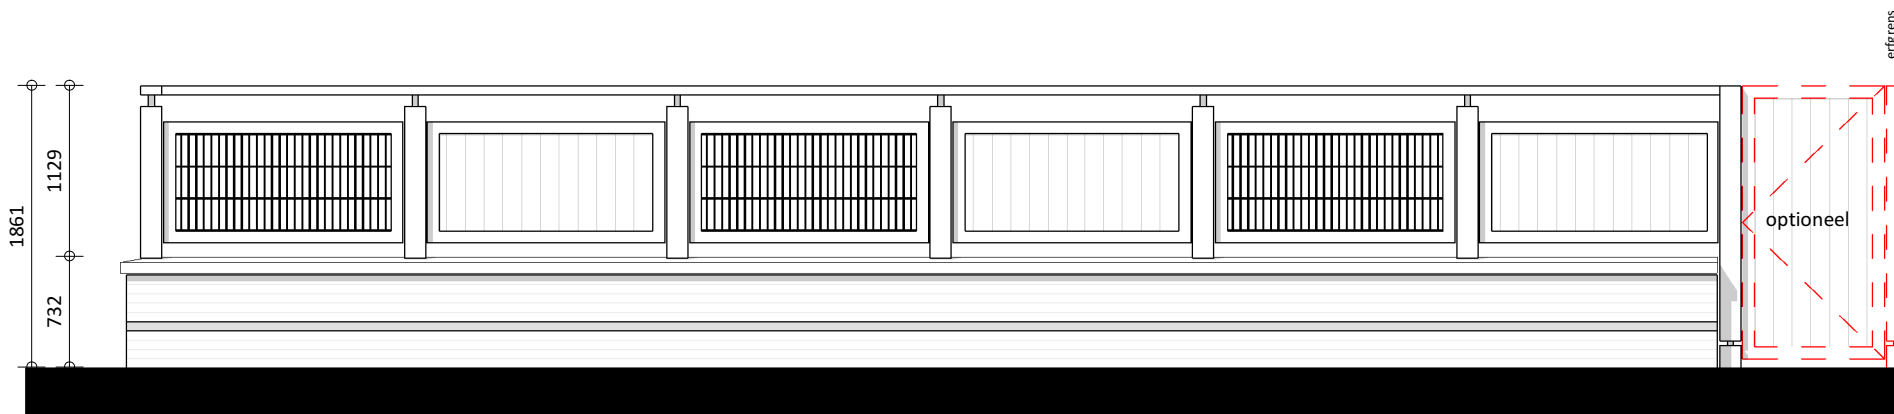

TUINMUUR 1
1:50

TUINMUUR 2
1:50

TUINMUUR 3
1:50

PARK RIJNSOEVER FASE 3 | TUINMUUR BOUWNUMMER 91

19-10-2020 | 16165
CAMPRI VASTGOED B.V.

schaal 1:50

KVDK | KORBEE VAN DER KROFT ARCHITECTEN BNA