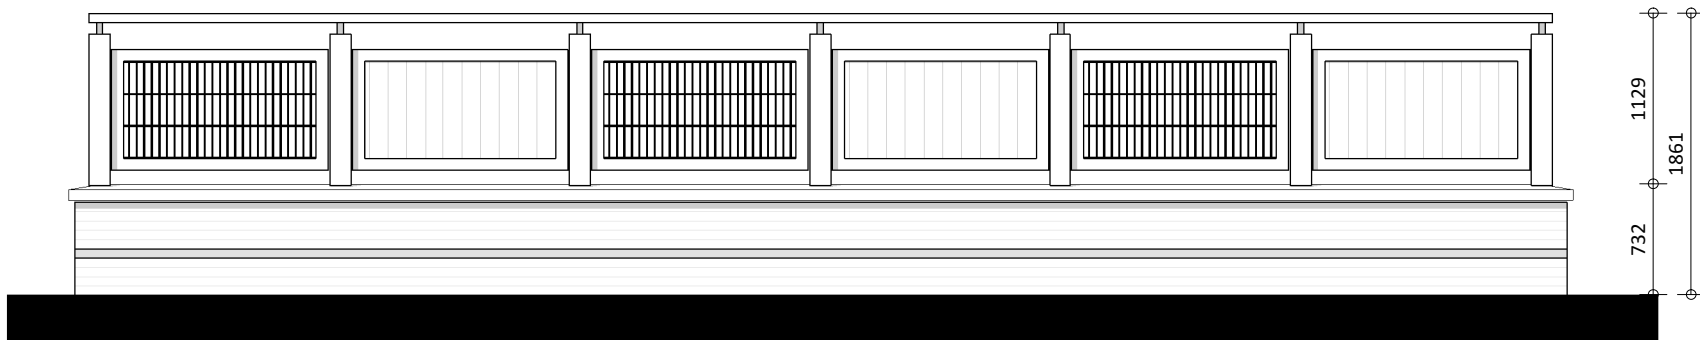

TUINMUUR 1
1:50

TUINMUUR 2
1:50

TUINMUUR 3
1:50

PARK RIJNSOEVER FASE 3 | TUINMUUR BOUWNUMMER 91

19-10-2020 | 16165
CAMPRI VASTGOED B.V.

schaal 1:50

KVDK | KORBEE VAN DER KROFT ARCHITECTEN BNA