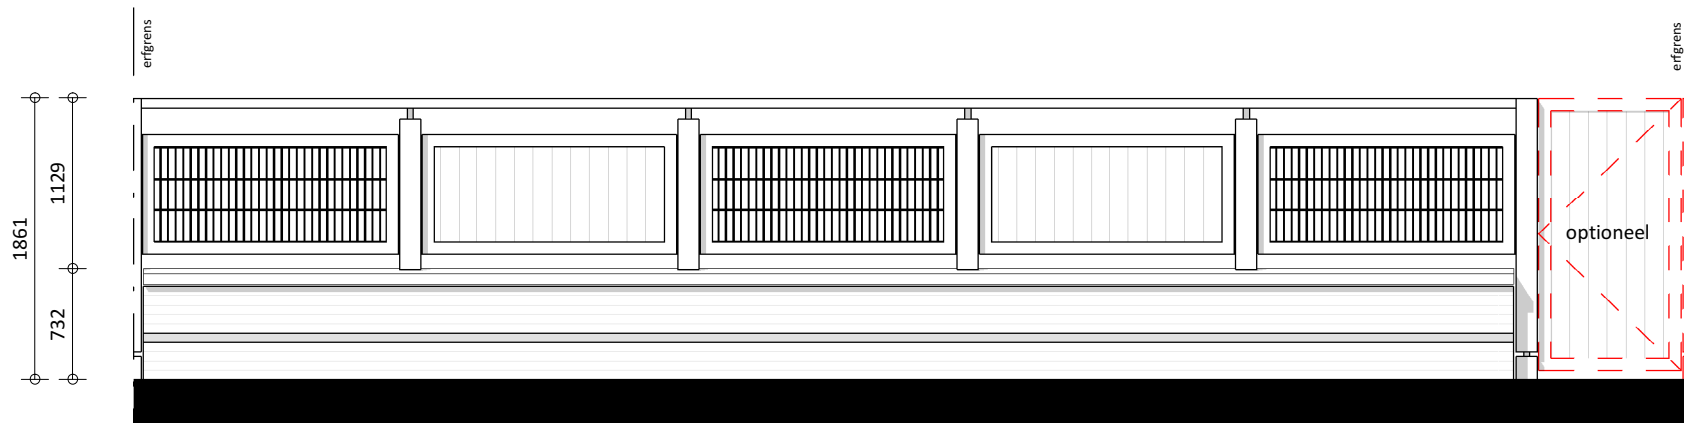

TUINMUUR 1

1:50

TUINMUUR 2

1:50

PARK RIJNSOEVER FASE 3 | TUINMUUR BOUWNUMMER 90

19-10-2020 | 16165

CAMPRI VASTGOED B.V.

schaal 1:50