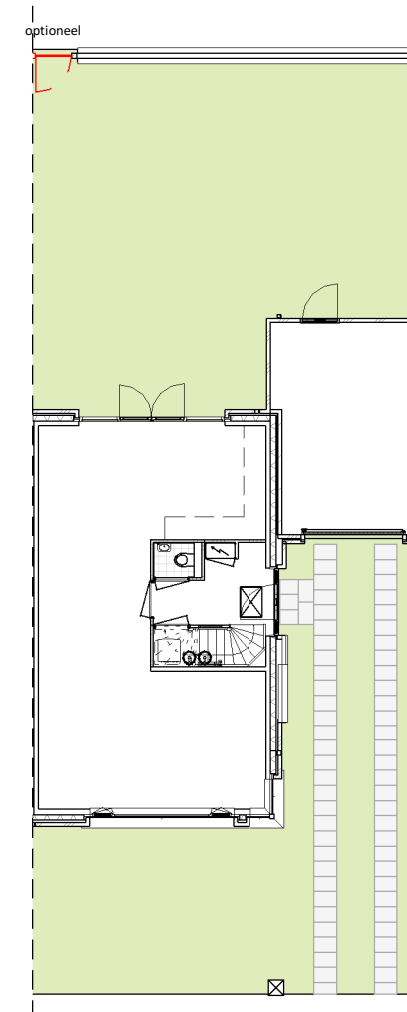

TUINMUUR 1

1:50

TUINMUUR 2

1:50

PARK RIJNSOEVER FASE 3 | TUINMUUR BOUWNUMMER 90

19-10-2020 | 16165

CAMPRI VASTGOED B.V.

schaal 1:50