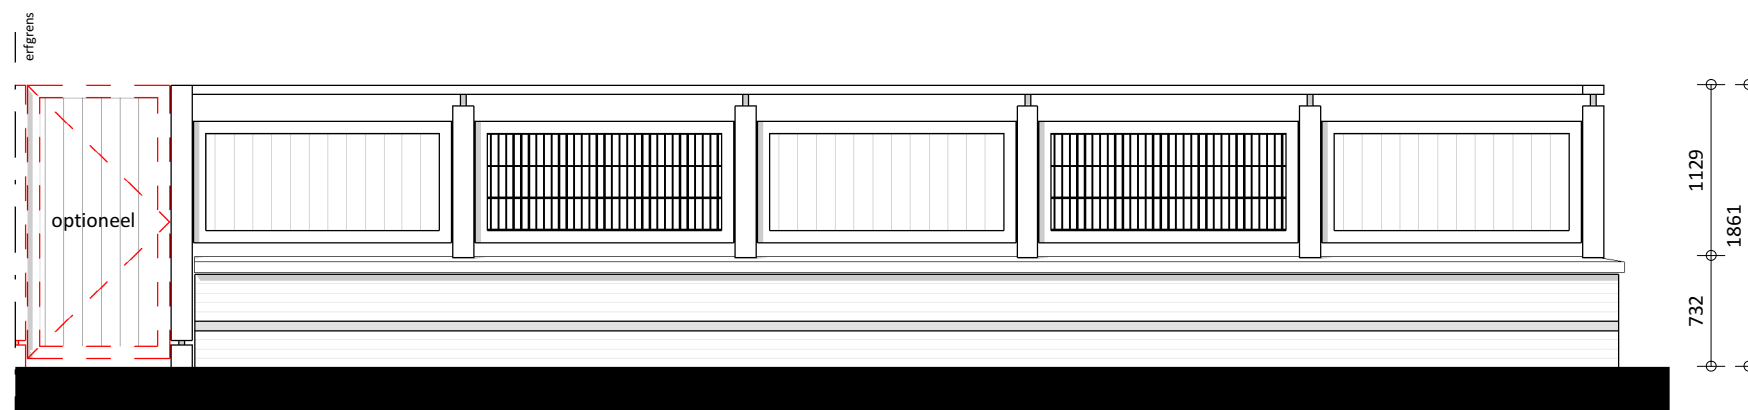

TUINMUUR 3

1:50