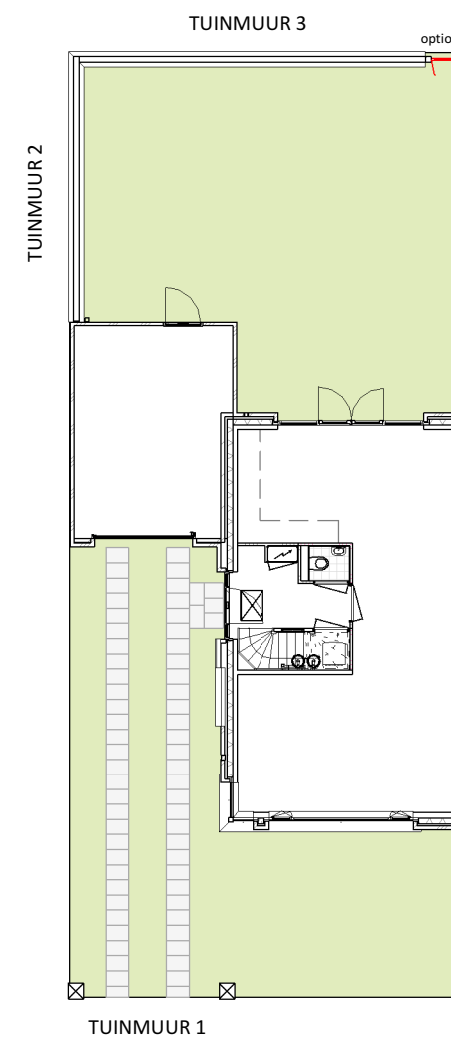

TUINMUUR 1

1:50

TUINMUUR 2

1:50

TUINMUUR 3

1:50

PARK RIJNSOEVER FASE 3 | TUINMUUR BOUWNUMMER 89

19-10-2020 | 16165
CAMPRI VASTGOED B.V.

schaal 1:50

KVDK | KORBEE VAN DER KROFT ARCHITECTEN BNA