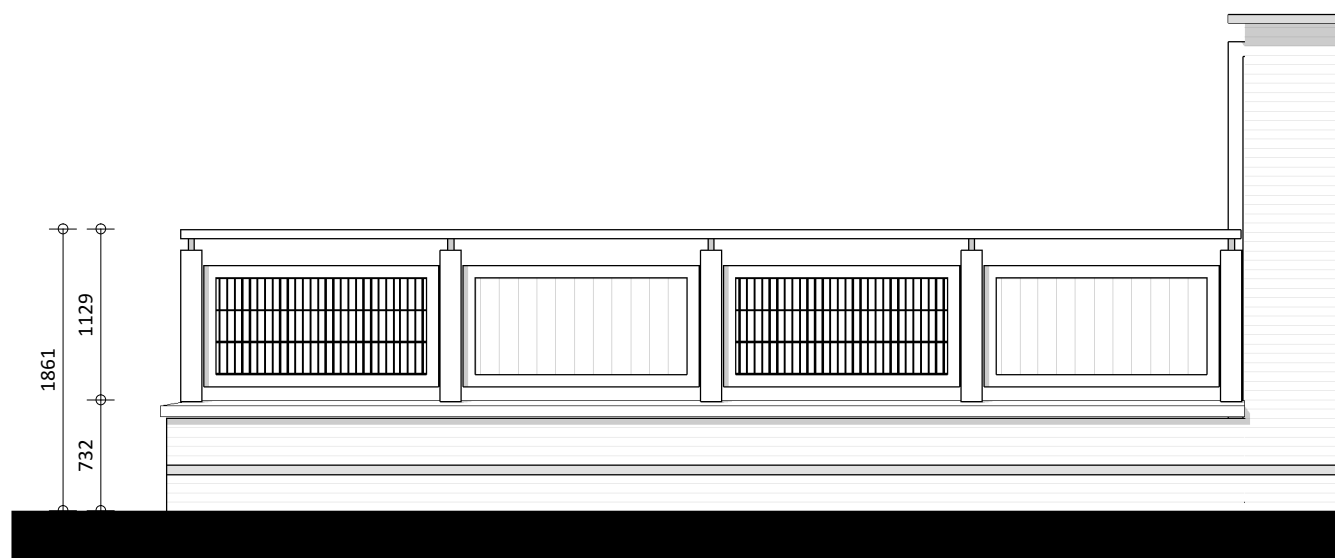

TUINMUUR 2

1:50