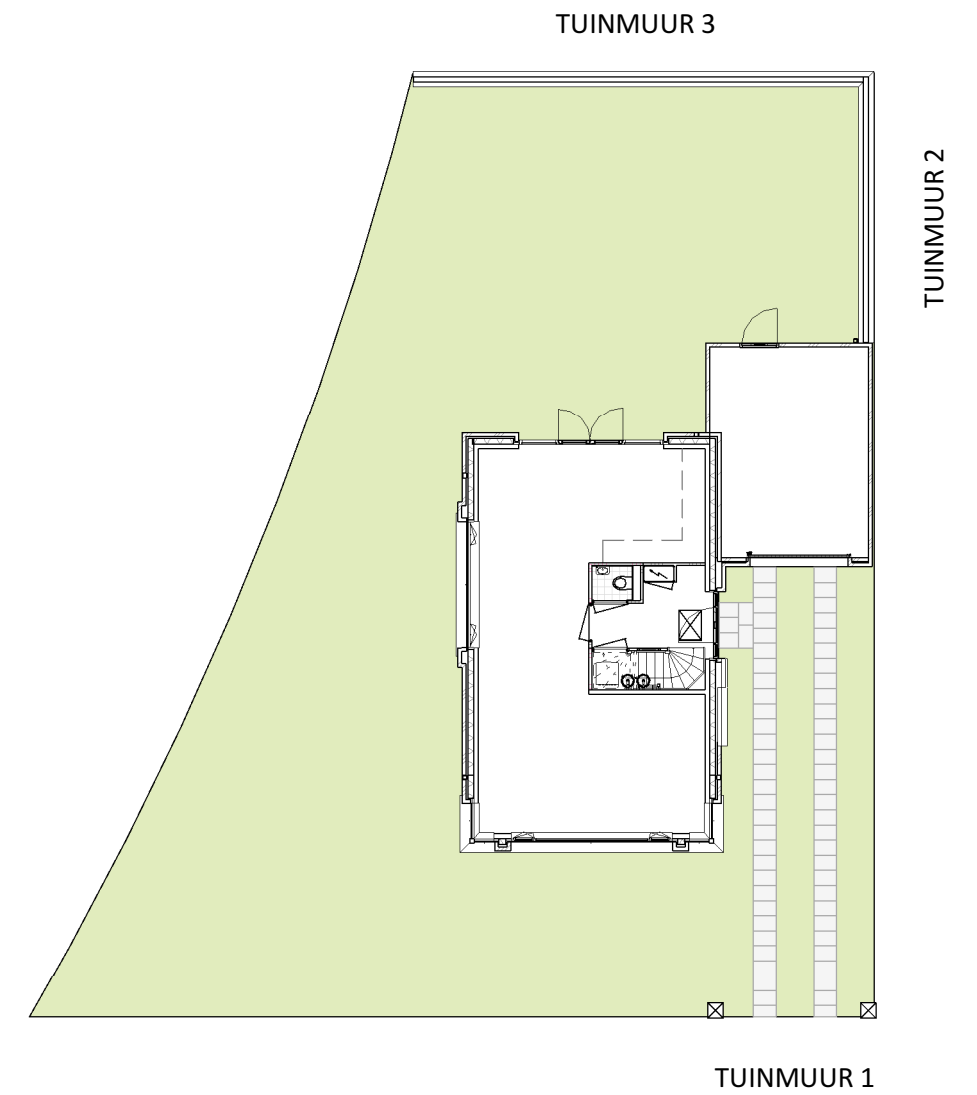

TUINMUUR 1
1:50

TUINMUUR 2
1:50

TUINMUUR 3
1:50

PARK RIJNSOEVER FASE 3 | TUINMUUR BOUWNUMMER 88

19-10-2020 | 16165
CAMPRI VASTGOED B.V.

schaal 1:50

KVDK | KORBEE VAN DER KROFT ARCHITECTEN BNA