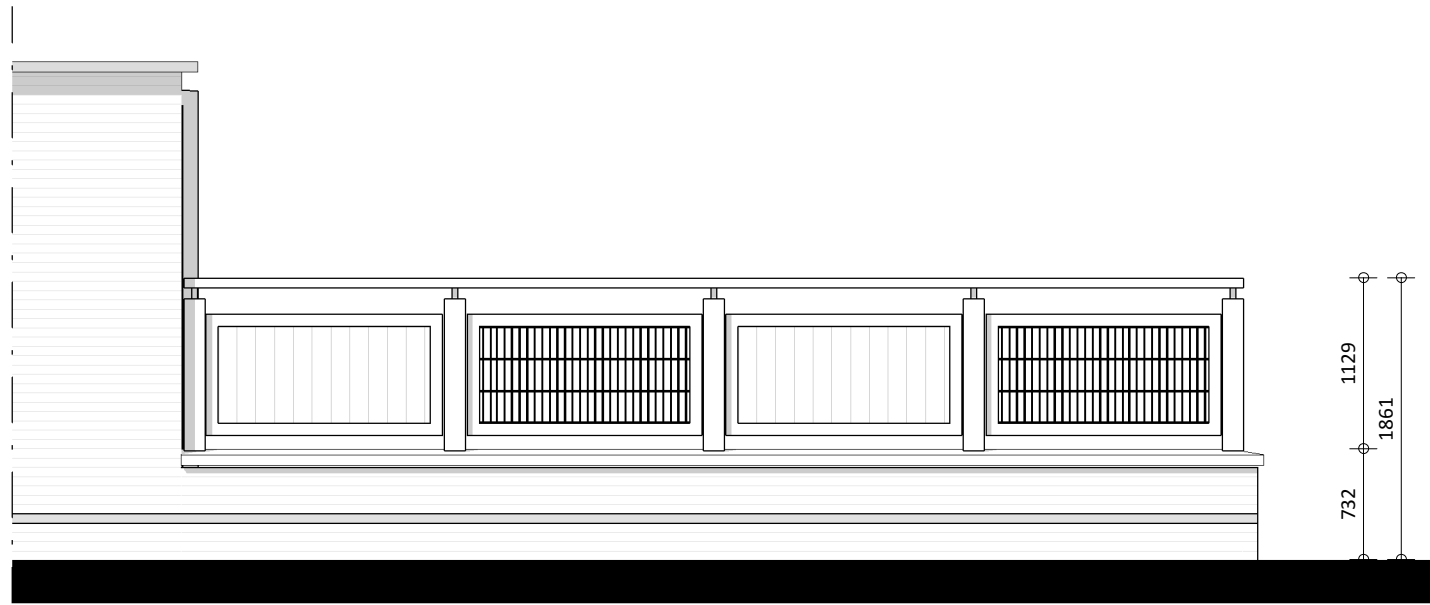

TUINMUUR 1
1:50

TUINMUUR 2
1:50

TUINMUUR 3
1:50

PARK RIJNSOEVER FASE 3 | TUINMUUR BOUWNUMMER 88

19-10-2020 | 16165
CAMPRI VASTGOED B.V.

schaal 1:50

KVDK | KORBEE VAN DER KROFT ARCHITECTEN BNA