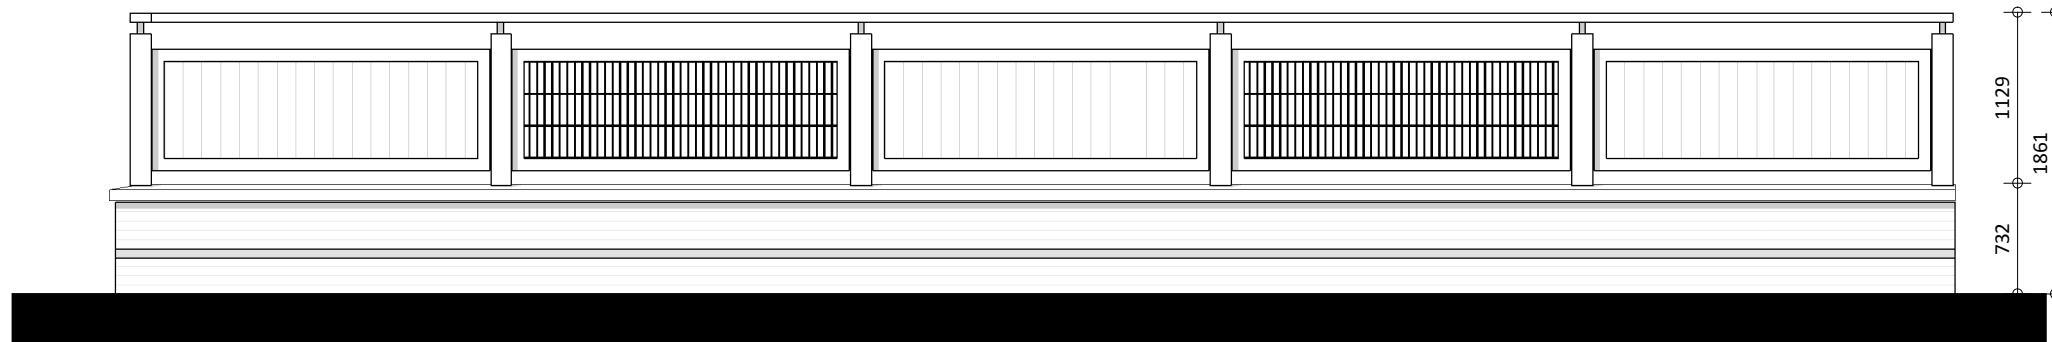

TUINMUUR 1
1:50

TUINMUUR 2
1:50

TUINMUUR 3
1:50

PARK RIJNSOEVER FASE 3 | TUINMUUR BOUWNUMMER 88

19-10-2020 | 16165
CAMPRI VASTGOED B.V.

schaal 1:50

KVDK | KORBEE VAN DER KROFT ARCHITECTEN BNA