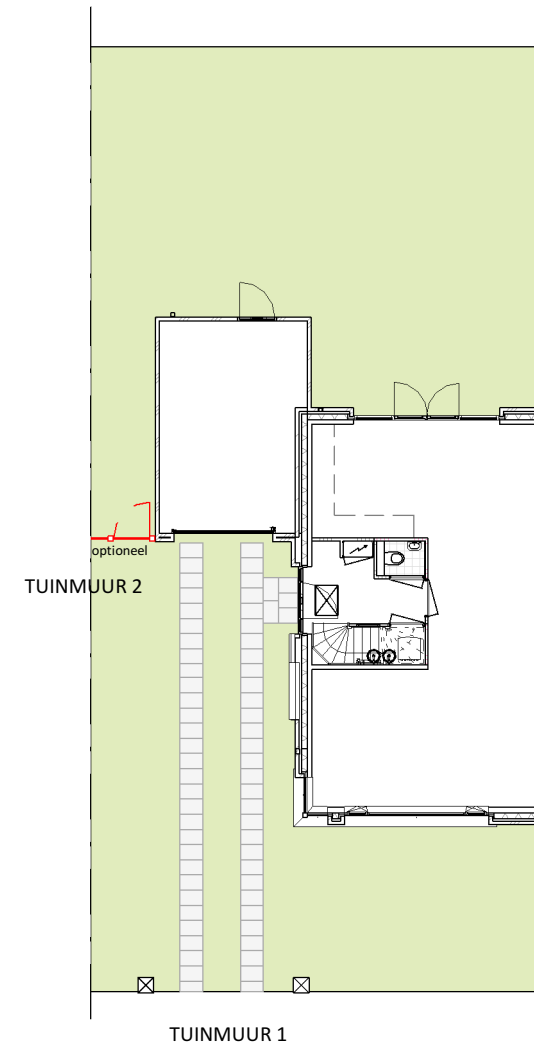

TUINMUUR 1
1:50

TUINMUUR 2
1:50

PARK RIJNSOEVER FASE 3 | TUINMUUR BOUWNUMMER 111

19-10-2020 | 16165
CAMPRI VASTGOED B.V.

schaal 1:50

KVDK | KORBEE VAN DER KROFT ARCHITECTEN BNA