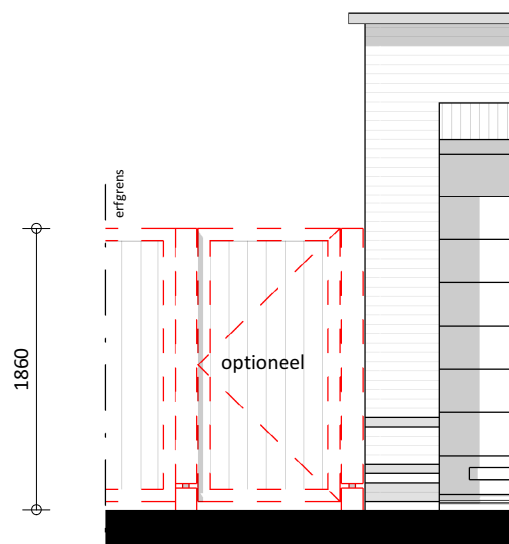

TUINMUUR 1
1:50

TUINMUUR 2
1:50

PARK RIJNSOEVER FASE 3 | TUINMUUR BOUWNUMMER 111

19-10-2020 | 16165
CAMPRI VASTGOED B.V.

schaal 1:50

KVDK | KORBEE VAN DER KROFT ARCHITECTEN BNA