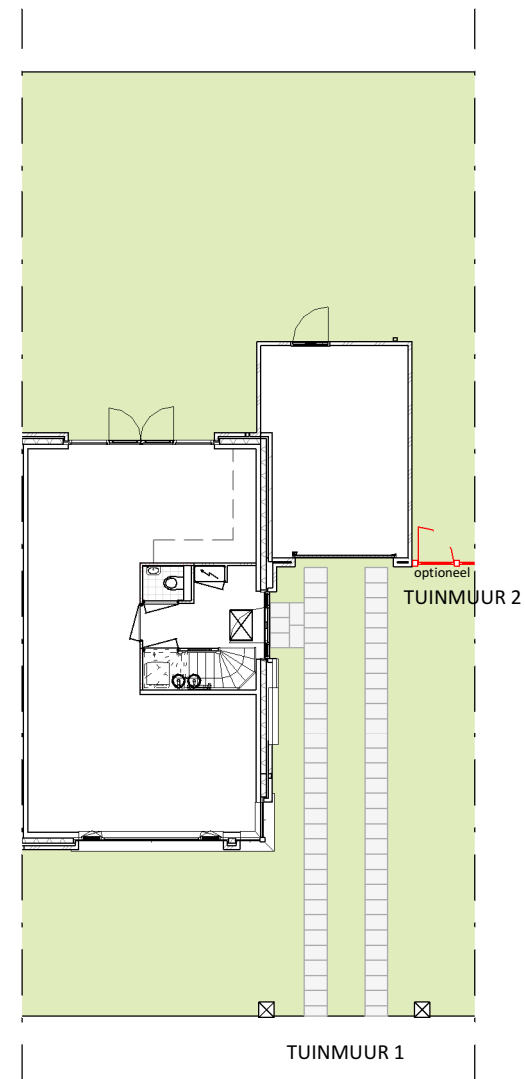

TUINMUUR 1
1:50

TUINMUUR 2
1:50

PARK RIJNSOEVER FASE 3 | TUINMUUR BOUWNUMMER 110

19-10-2020 | 16165
CAMPRI VASTGOED B.V.

schaal 1:50

KVDK | KORBEE VAN DER KROFT ARCHITECTEN BNA