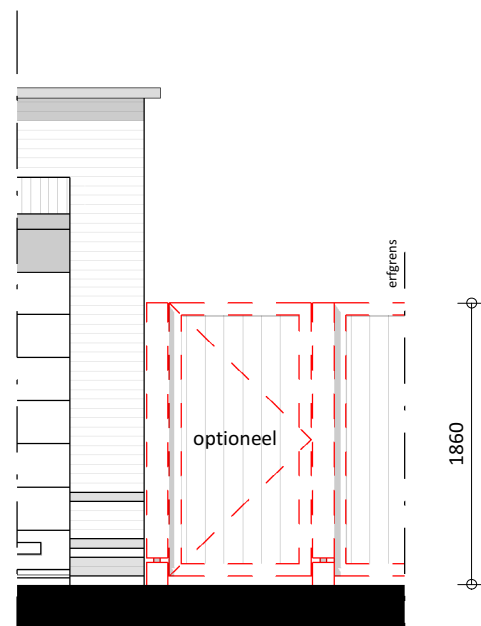

TUINMUUR 1
1:50

TUINMUUR 2
1:50

PARK RIJNSOEVER FASE 3 | TUINMUUR BOUWNUMMER 110

19-10-2020 | 16165
CAMPRI VASTGOED B.V.

schaal 1:50

KVDK | KORBEE VAN DER KROFT ARCHITECTEN BNA