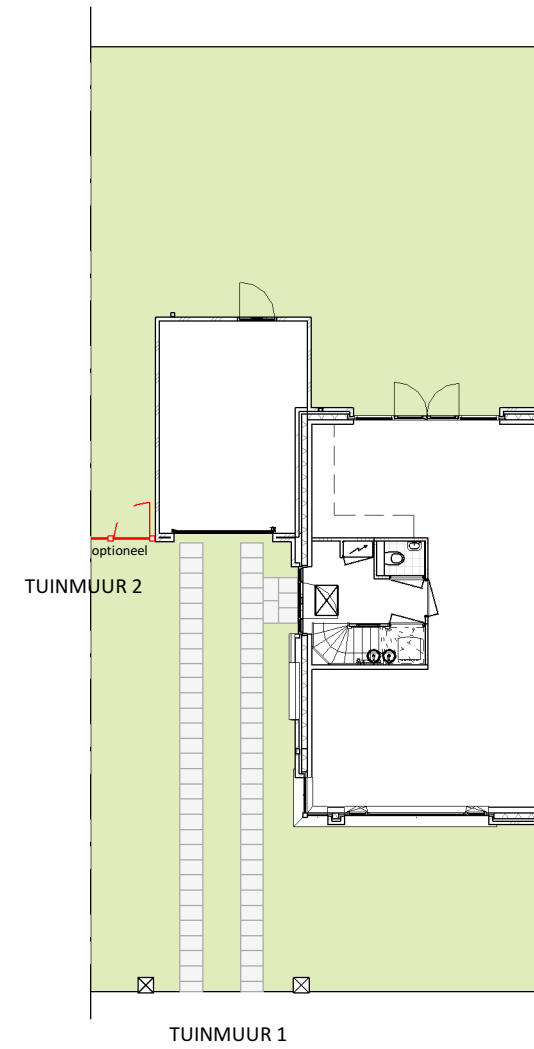

TUINMUUR 1
1:50

TUINMUUR 2
1:50

PARK RIJNSOEVER FASE 3 | TUINMUUR BOUWNUMMER 109

19-10-2020 | 16165
CAMPRI VASTGOED B.V.

schaal 1:50

KVDK | KORBEE VAN DER KROFT ARCHITECTEN BNA