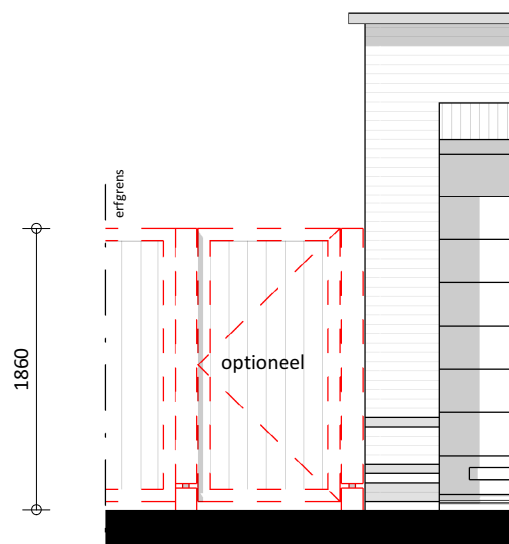

TUINMUUR 1
1:50

TUINMUUR 2
1:50

PARK RIJNSOEVER FASE 3 | TUINMUUR BOUWNUMMER 109

19-10-2020 | 16165
CAMPRI VASTGOED B.V.

schaal 1:50

KVDK | KORBEE VAN DER KROFT ARCHITECTEN BNA