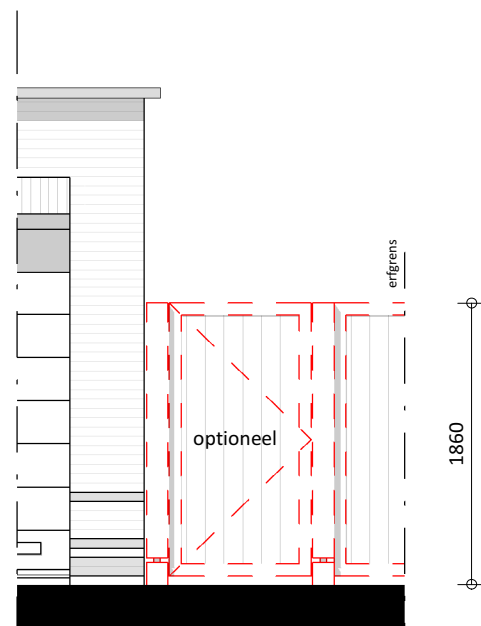

TUINMUUR 1
1:50

TUINMUUR 2
1:50

PARK RIJNSOEVER FASE 3 | TUINMUUR BOUWNUMMER 108

19-10-2020 | 16165
CAMPRI VASTGOED B.V.

schaal 1:50

KVDK | KORBEE VAN DER KROFT ARCHITECTEN BNA