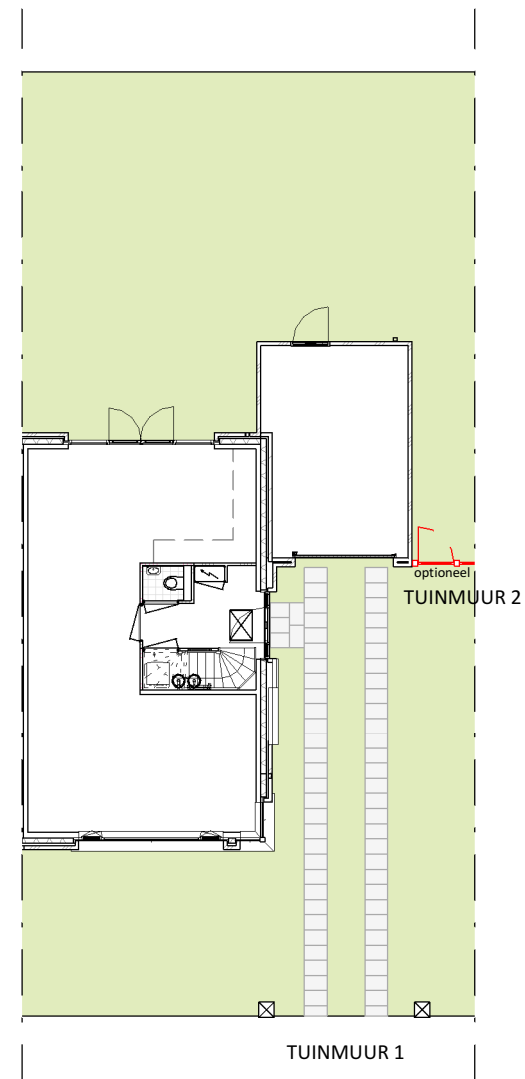

TUINMUUR 1
1:50

TUINMUUR 2
1:50

PARK RIJNSOEVER FASE 3 | TUINMUUR BOUWNUMMER 108

19-10-2020 | 16165
CAMPRI VASTGOED B.V.

schaal 1:50

KVDK | KORBEE VAN DER KROFT ARCHITECTEN BNA