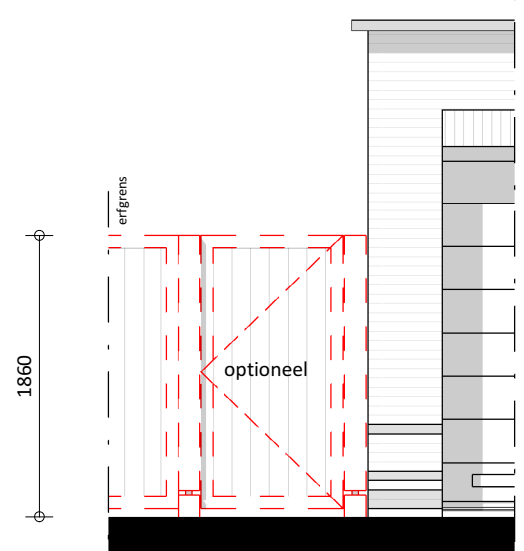

TUINMUUR 1
1:50

TUINMUUR 2
1:50

PARK RIJNSOEVER FASE 3 | TUINMUUR BOUWNUMMER 107

19-10-2020 | 16165
CAMPRI VASTGOED B.V.

schaal 1:50

KVDK | KORBEE VAN DER KROFT ARCHITECTEN BNA