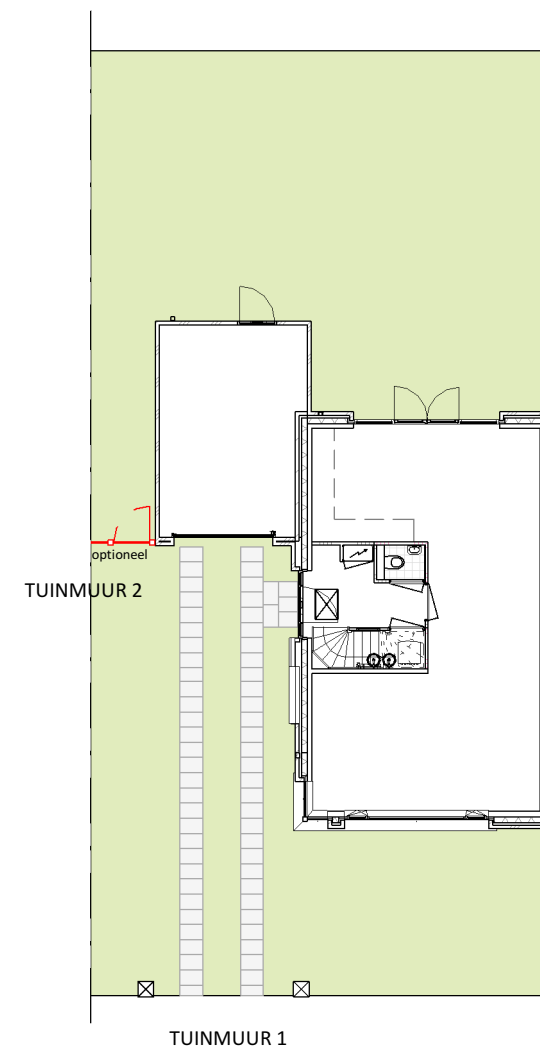

TUINMUUR 1
1:50

TUINMUUR 2
1:50

PARK RIJNSOEVER FASE 3 | TUINMUUR BOUWNUMMER 107

19-10-2020 | 16165
CAMPRI VASTGOED B.V.

schaal 1:50

KVDK | KORBEE VAN DER KROFT ARCHITECTEN BNA