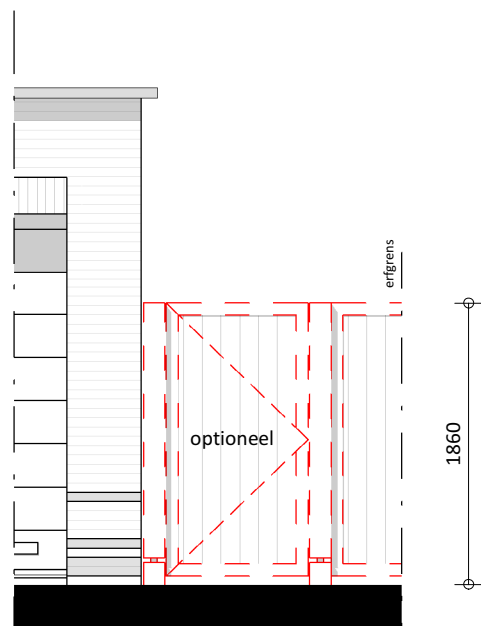

TUINMUUR 1

1:50

TUINMUUR 2

1:50

PARK RIJNSOEVER FASE 3 | TUINMUUR BOUWNUMMER 106

19-10-2020 | 16165
CAMPRI VASTGOED B.V.

schaal 1:50