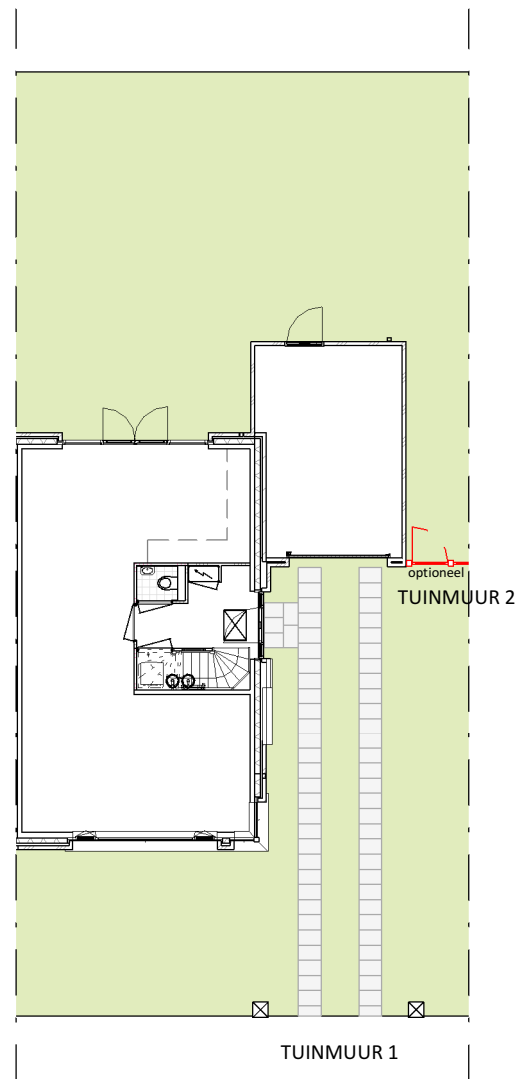

TUINMUUR 1

1:50

TUINMUUR 2

1:50

PARK RIJNSOEVER FASE 3 | TUINMUUR BOUWNUMMER 106

19-10-2020 | 16165
CAMPRI VASTGOED B.V.

schaal 1:50