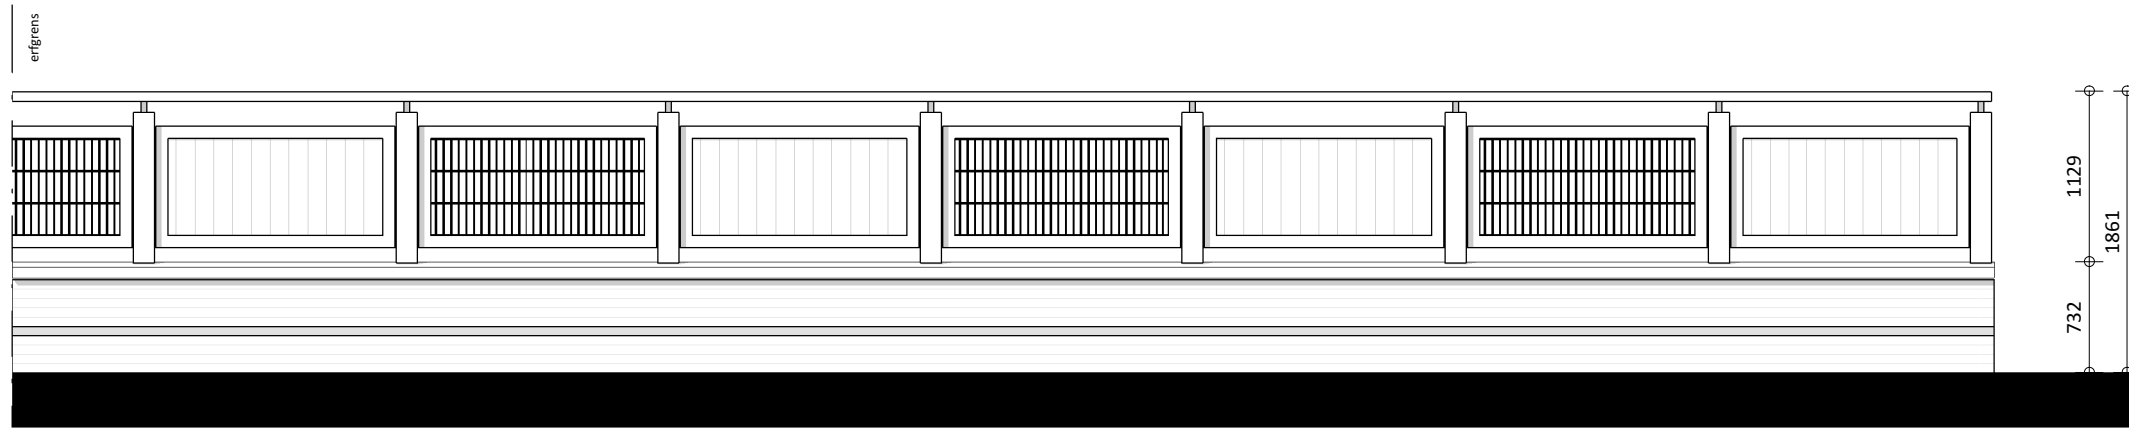

TUINMUUR 1
1:50

TUINMUUR 3
1:50

TUINMUUR 2
1:50

PARK RIJNSOEVER FASE 3 | TUINMUUR BOUWNUMMER 105

19-10-2020 | 16165
CAMPRI VASTGOED B.V.

schaal 1:50

KVDK | KORBEE VAN DER KROFT ARCHITECTEN BNA