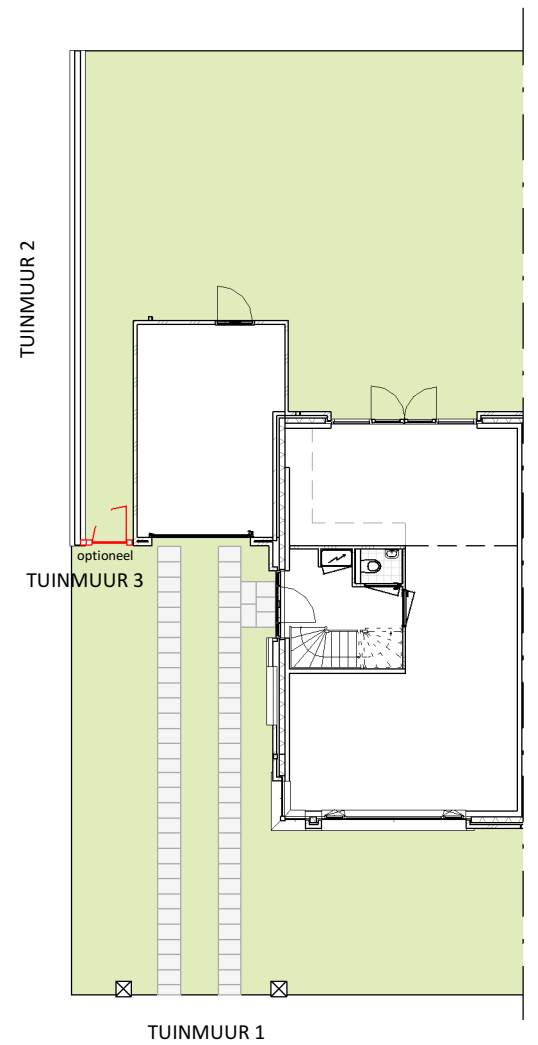

TUINMUUR 1
1:50

TUINMUUR 3
1:50

TUINMUUR 2
1:50

PARK RIJNSOEVER FASE 3 | TUINMUUR BOUWNUMMER 105

19-10-2020 | 16165
CAMPRI VASTGOED B.V.

schaal 1:50

KVDK | KORBEE VAN DER KROFT ARCHITECTEN BNA