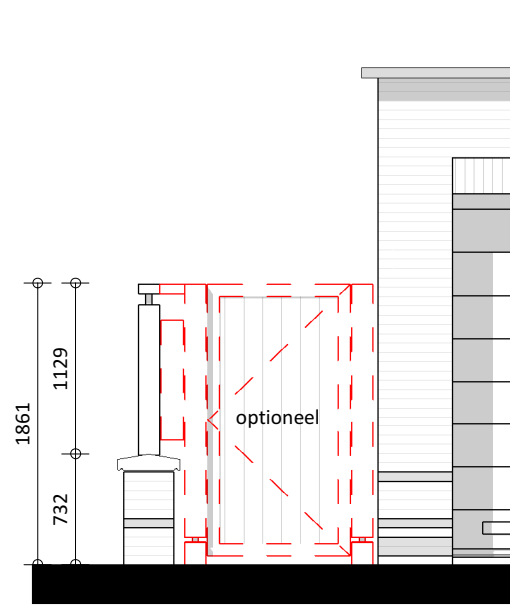

TUINMUUR 1
1:50

TUINMUUR 3
1:50

TUINMUUR 2
1:50

PARK RIJNSOEVER FASE 3 | TUINMUUR BOUWNUMMER 105

19-10-2020 | 16165
CAMPRI VASTGOED B.V.

schaal 1:50

KVDK | KORBEE VAN DER KROFT ARCHITECTEN BNA