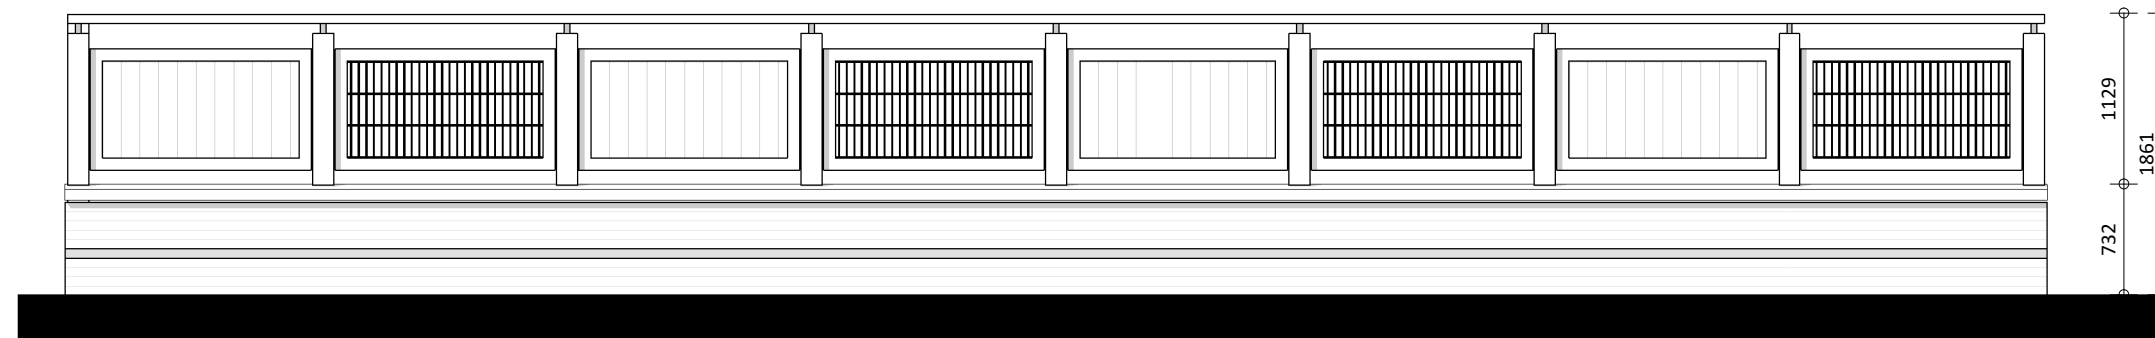

TUINMUUR 1
1:50

TUINMUUR 3
1:50

TUINMUUR 2
1:50

PARK RIJNSOEVER FASE 3 | TUINMUUR BOUWNUMMER 104

19-10-2020 | 16165
CAMPRI VASTGOED B.V.

schaal 1:50

KVDK | KORBEE VAN DER KROFT ARCHITECTEN BNA