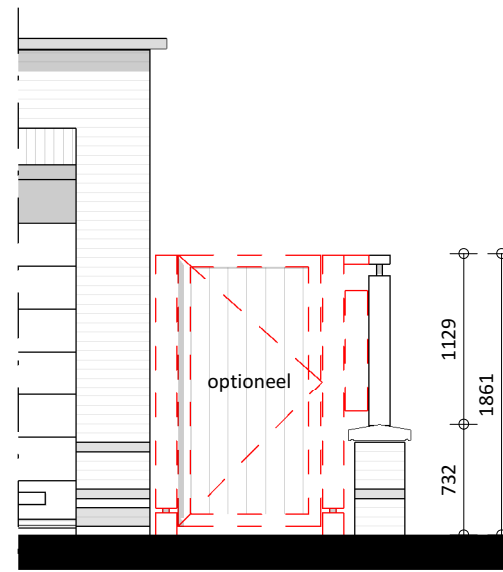

TUINMUUR 1
1:50

TUINMUUR 3
1:50

TUINMUUR 2
1:50

PARK RIJNSOEVER FASE 3 | TUINMUUR BOUWNUMMER 104

19-10-2020 | 16165
CAMPRI VASTGOED B.V.

schaal 1:50

KVDK | KORBEE VAN DER KROFT ARCHITECTEN BNA