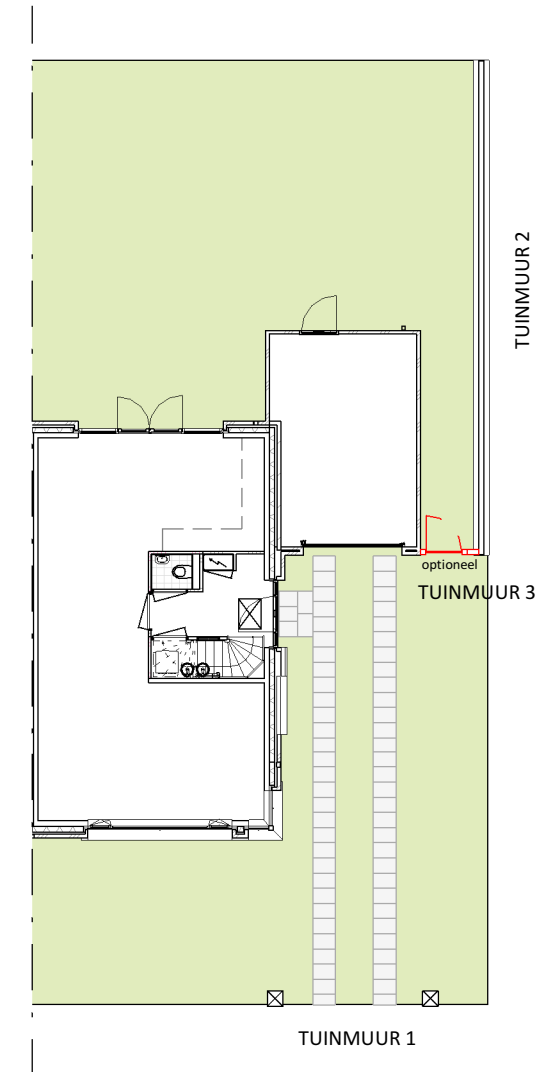

TUINMUUR 1
1:50

TUINMUUR 3
1:50

TUINMUUR 2
1:50

PARK RIJNSOEVER FASE 3 | TUINMUUR BOUWNUMMER 104

19-10-2020 | 16165
CAMPRI VASTGOED B.V.

schaal 1:50

KVDK | KORBEE VAN DER KROFT ARCHITECTEN BNA