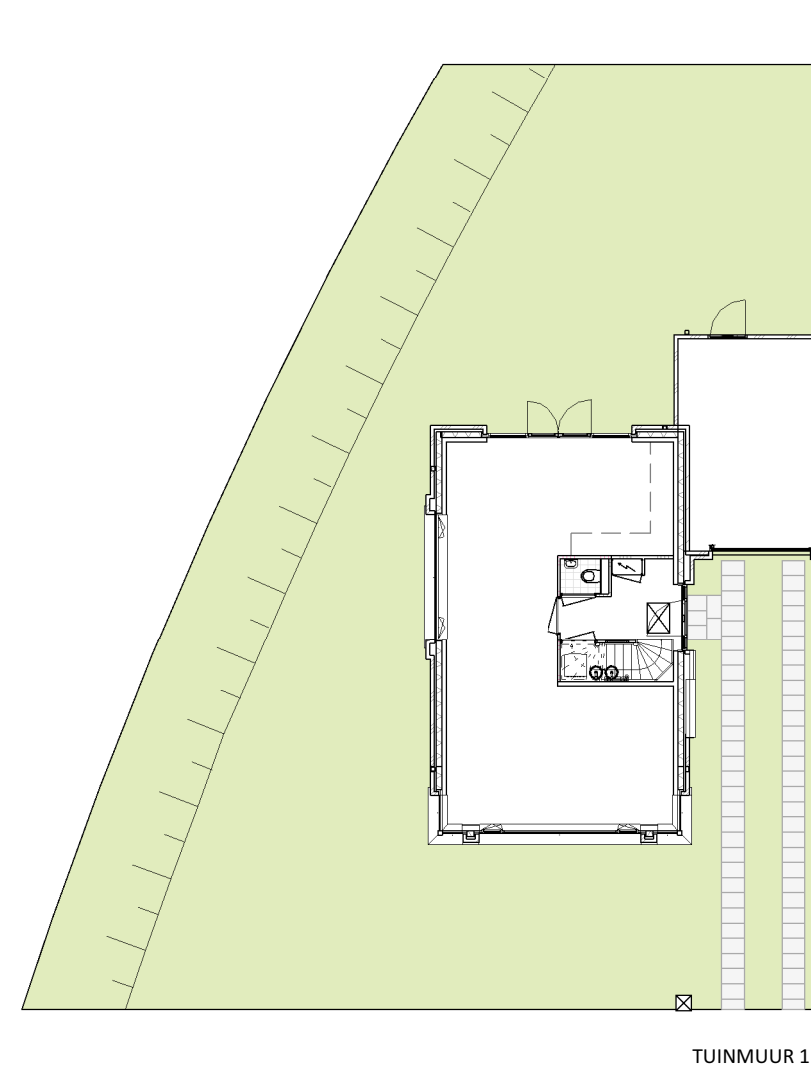

TUINMUUR 1
1:50

TUINMUUR 1

PARK RIJNSOEVER FASE 3 | TUINMUUR BOUWNUMMER 102

19-10-2020 | 16165
CAMPRI VASTGOED B.V.

schaal 1:50

KVDK | KORBEE VAN DER KROFT ARCHITECTEN BNA