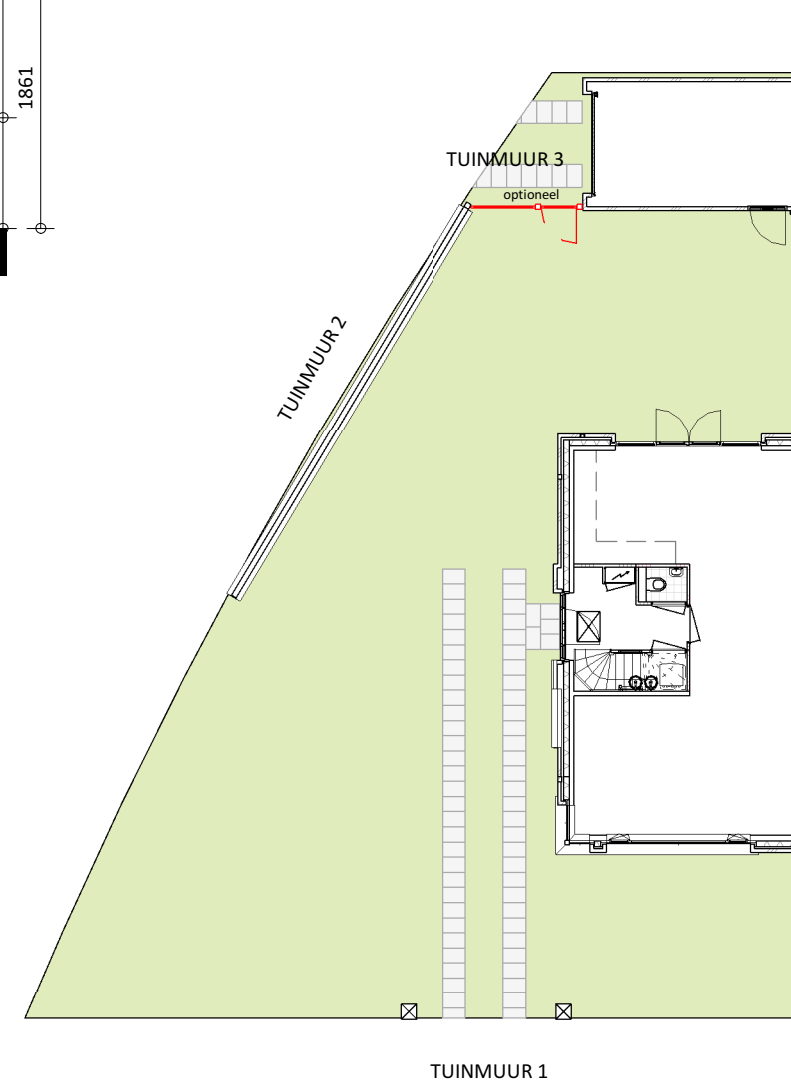

TUINMUUR 1

1:50

TUINMUUR 2

1:50

TUINMUUR 3

1:50

PARK RIJNSOEVER FASE 3 | TUINMUUR BOUWNUMMER 101

19-10-2020 | 16165
CAMPRI VASTGOED B.V.

schaal 1:50

KVDK | KORBEE VAN DER KROFT ARCHITECTEN BNA