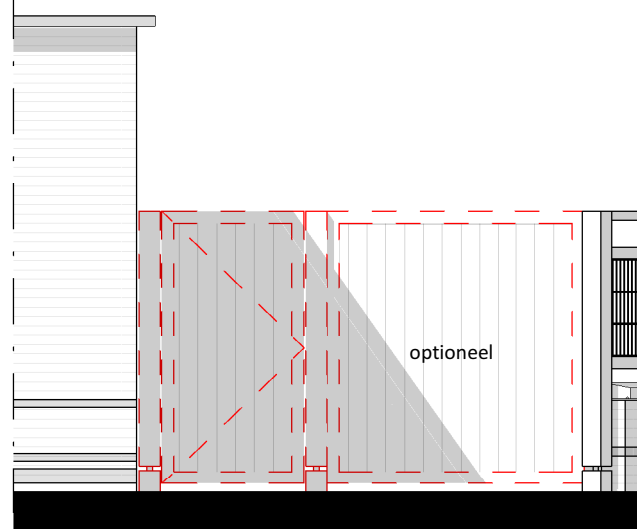

TUINMUUR 3

1:50