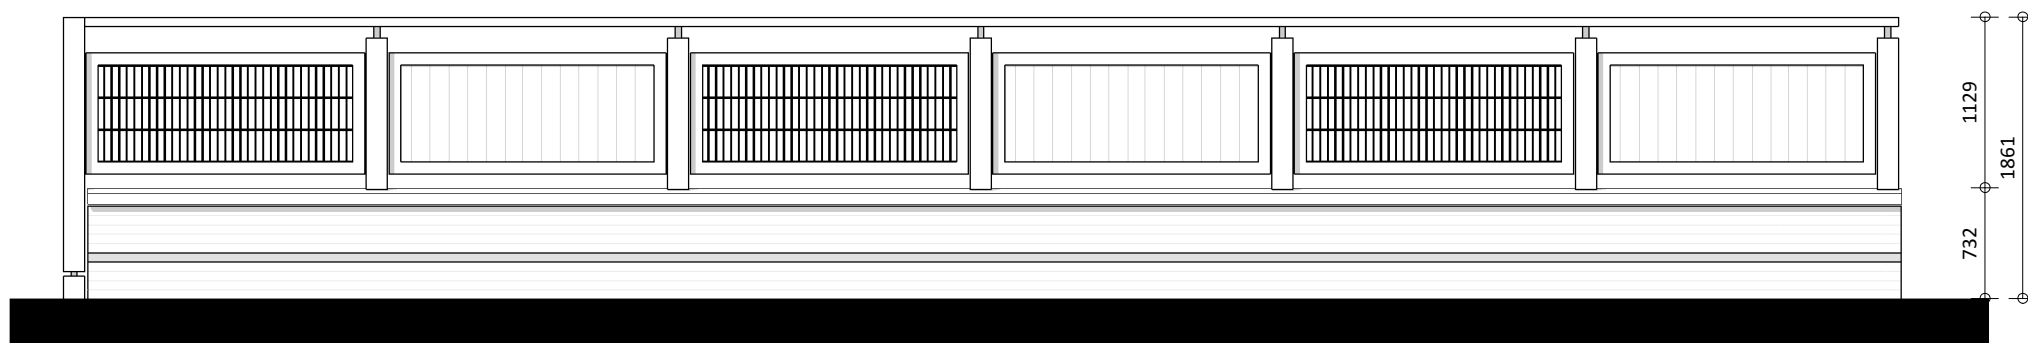

TUINMUUR 2

1:50