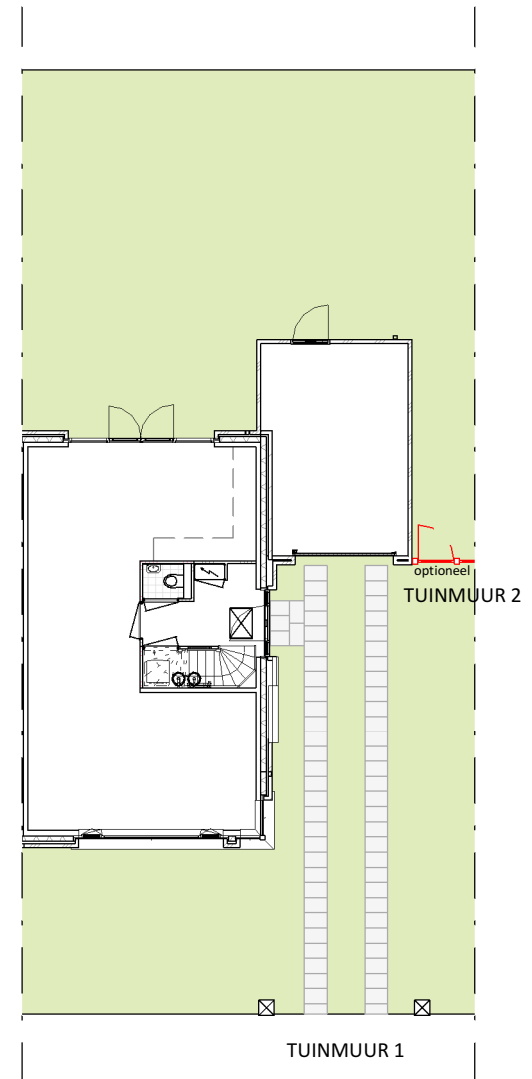

TUINMUUR 1
1:50

TUINMUUR 2
1:50

PARK RIJNSOEVER FASE 3 | TUINMUUR BOUWNUMMER 100

19-10-2020 | 16165
CAMPRI VASTGOED B.V.

schaal 1:50