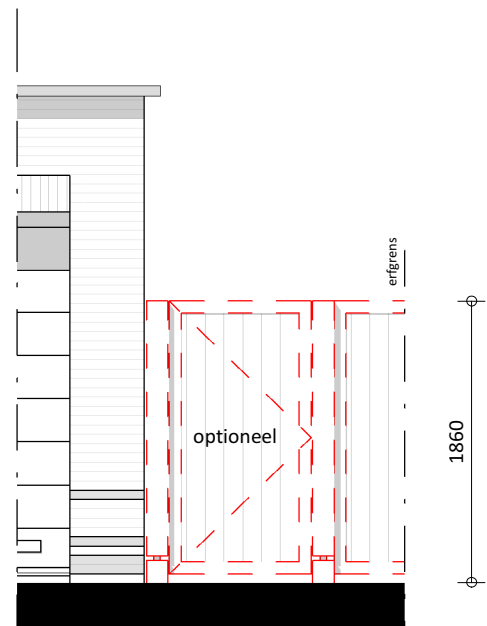

TUINMUUR 1
1:50

TUINMUUR 2
1:50

PARK RIJNSOEVER FASE 3 | TUINMUUR BOUWNUMMER 100

19-10-2020 | 16165
CAMPRI VASTGOED B.V.

schaal 1:50